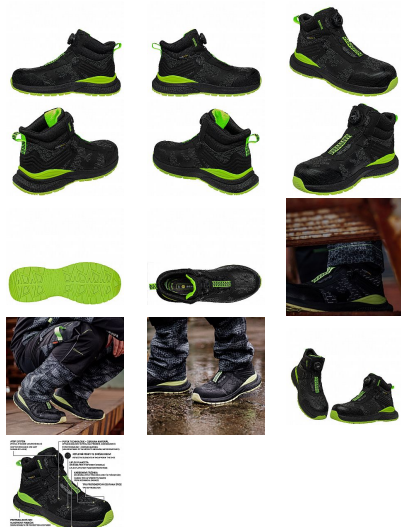

PREDATOR S3 ESD High 38

» OBUV » KOTNÍKOVÁ » S vyztuženou špičkou a podrážkou

Výrobce

[Bennon](#)

Kód zboží

692377

EAN

8592732059705

Dostupnost na hlavním skladě:

Naskladníme do 3 dnů

PREDATOR S3 ESD High 38

» OBUV » KOTNÍKOVÁ » S vyztuženou špičkou a podrážkou

Popis

Velmi odolná pracovní kotníková obuv s antistatickými vlastnostmi, tužinkou a planžetou vhodná do venkovního a vnitřního prostředí.

- Vysoká odolnost svršku vůči prodření a zároveň voděodolnost je zajištěna pomocí inovativního materiálu PUTEK, jež se skládá z vysoce houževnatého polyesterového jádra a PU pláště, dále pak je použit i CORDURA materiál. Tyto dva materiály zvyšují životnost obuvi.