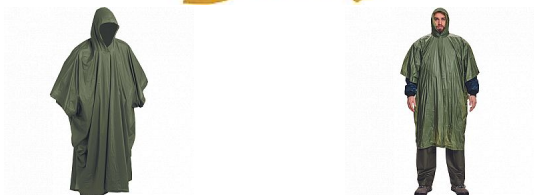

PONČO PVC žluté

» ODĚVY

Popis

pončo s kapucí a bočním zapínáním na druk, prodloužený střih pod kolena, pevný lehký měkčený PVC materiál, volný střih k okamžitému použití přes klasický pracovní oděv, všechny spojovací švy jsou zataveny, transportní obal.