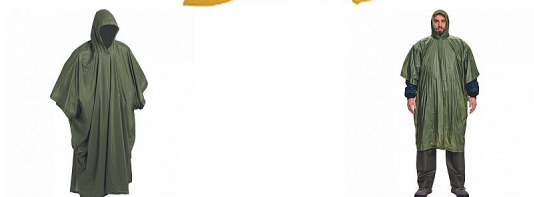

PONČO PVC žluté

» ODĚVY

Popis

pončo s kapucí a bočním zapínáním na druk, prodloužený střih pod kolena, pevný lehký měkčený PVC materiál, volný střih k okamžitému použití přes klasický pracovní oděv, všechny spojovací švy jsou zataveny, transportní obal.