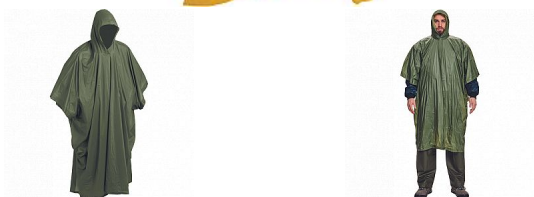

# PONČO PVC

» ODĚVY

## Popis

Pončo s kapucí a bočním zapínáním na druk, prodloužený střih pod kolena, pevný lehký měkčený PVC materiál, volný střih k okamžitému použití přes klasický pracovní oděv, všechny spojovací švy jsou zataveny, transportní obal.