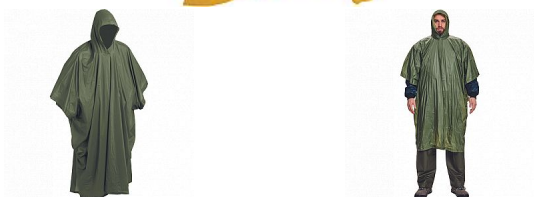

PONČO PVC

» ODĚVY

Popis

Pončo s kapucí a bočním zapínáním na druk, prodloužený střih pod kolena, pevný lehký měkčený PVC materiál, volný střih k okamžitému použití přes klasický pracovní oděv, všechny spojovací švy jsou zataveny, transportní obal.