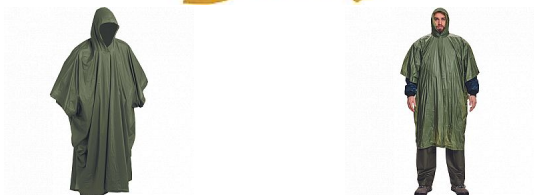

PONČO PVC

» ODĚVY

Popis

pončo s kapucí a bočním zapínáním na druk, prodloužený střih pod kolena, pevný lehký měkčený PVC materiál, volný střih k okamžitému použití přes klasický pracovní oděv, všechny spojovací švy jsou zataveny, transportní obal.