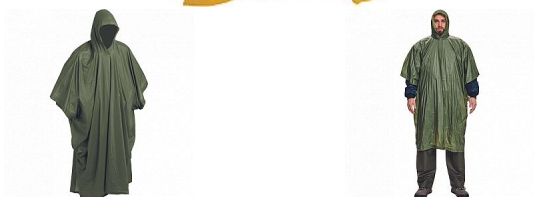

PONČO PVC

» ODĚVY

Popis

pončo s kapucí a bočním zapínáním na druk, prodloužený střih pod kolena, pevný lehký měkčený PVC materiál, volný střih k okamžitému použití přes klasický pracovní oděv, všechny spojovací švy jsou zataveny, transportní obal.