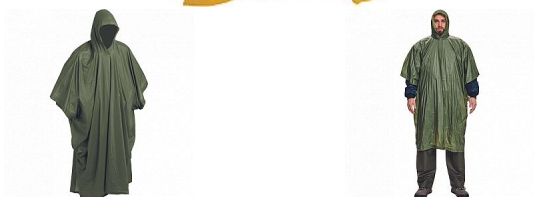

PONČO PVC zelené

» ODĚVY

Popis

pončo s kapucí a bočním zapínáním na druk, prodloužený střih pod kolena, pevný lehký měkčený PVC materiál, volný střih k okamžitému použití přes klasický pracovní oděv, všechny spojovací švy jsou zataveny, transportní obal.