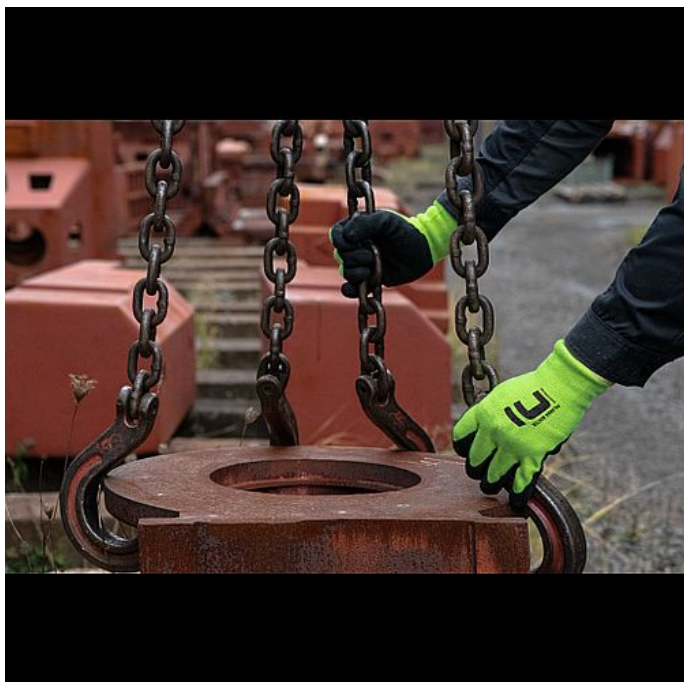

PALAWAN WINTER rukavice latex HV žlutá

» RUKAVICE » Polomáčené a celomáčené » PALAWAN WINTER rukavice latex HV žlutá

Popis

Zateplené bezešvé pletené rukavice ze syntetické příze s vrstvou mikroporézního paropropustného pěnového latexu v dlani a na prstech a pružným nápletem na zápěstí.

Výrobce	Cerva
Kód zboží	631389
EAN	8591806177505

Dostupnost na hlavním skladě: Naskladníme do 5 dnů

Parametry zboží

Výrobce	Cerva
Velikost	HV žlutá
Barva	žlutá
Reflexní	ANO
Protipořezový	NE
Nehořlavý	NE
Antistatický	NE
Kyselinovzdorný	NE
Antivibrační	NE
Dielektrický	NE