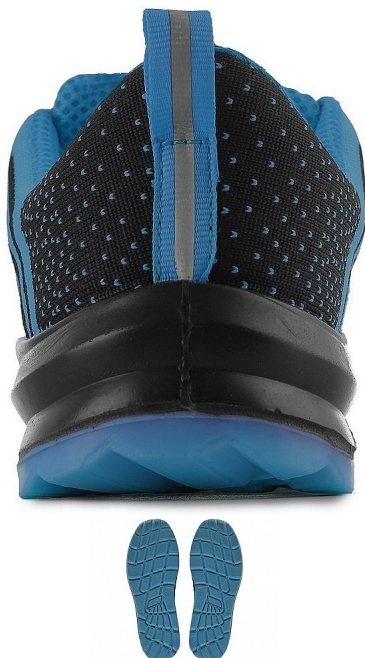

Obuv polobotka, perforovaná, CXS TEXTLINE MOLAT S1P ESD, černo-modrá 47

» OBUV » POLOBOTKY » S vyztuženou špičkou

Popis

>face=MyriadPro-Regular>Polobotka, ESD, perforovaná s laminátovou špicí a planžetou Dyna-Flex®, reflexní doplňky. Materiál: svršek z odolného 1,8 - 2,0 mm polyesteru pratelného do 30 °C, přední část zesílena mikrovlákmem, 3-vrstvá prodyšná textilní podšívka, podešev: PU-PU, protiskluzová, olejivzdorná, antistatická, odolná proti propichu.

Parametry zboží

Výrobce

Canis

Barva

černá

Antistatický

ANO

Bezpečnostní kategorie

S ocelovou špičkou a odolnou podešví proti protržení