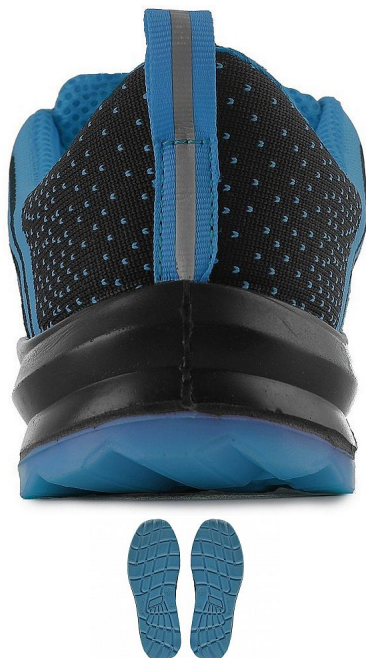

Obuv polobotka, perforovaná, CXS TEXTLINE MOLAT S1P ESD, černo-modrá 44

» OBUV » POLOBOTKY » S vyztuženou špičkou

Popis

>face=MyriadPro-Regular>Polobotka, ESD, perforovaná s laminátovou špicí a planžetou Dyna-Flex®, reflexní doplňky. Materiál: svršek z odolného 1,8 - 2,0 mm polyesteru pratelného do 30 °C, přední část zesílena mikrovlákem, 3-vrstvá prodyšná textilní podšívka, podešev: PU-PU, protiskluzová, olejivzdorná, antistatická, odolná proti propichu.

Parametry zboží

Výrobce

Canis

Barva

černá

Antistatický

ANO

Bezpečnostní kategorie

S ocelovou špičkou a odolnou podešví proti protržení