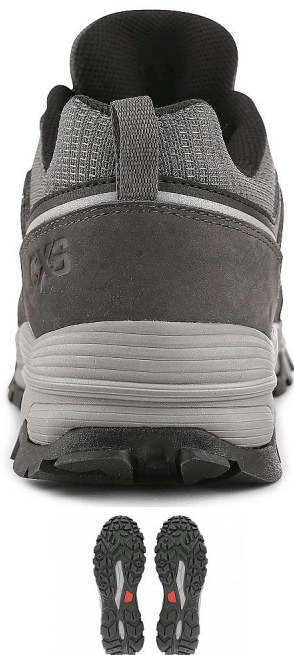

Obuv polobotka CXS GO-TEX NUPCE, šedá 43

» OBUV » OBUV PRO VOLNÝ ČAS » Treková obuv

Popis

Vycházková polobotka s reflexním doplňkem. Materiál: svršek z lícové 1,5mm kůže, okopová část zesílena odolnou gumou, límec z mesh materiálu, textilní podšívka kombinovaná s voděodolnou membránou CX-SHIELD s TPU filmem, anatomická vyjímatelná vložka Ortholite®, podešev: EVA/guma.

Parametry zboží

Výrobce

Canis

Barva

šedá