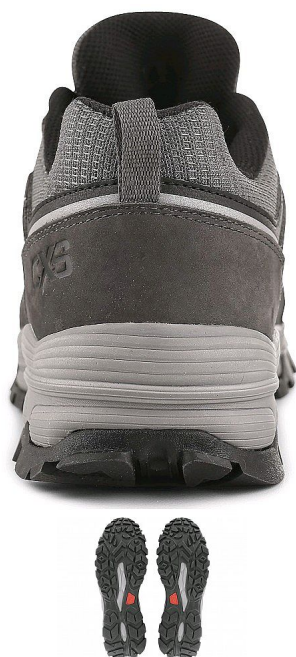

# Obuv polobotka CXS GO-TEX NUPCE, šedá 43

» OBUV » OBUV PRO VOLNÝ ČAS » Treková obuv

## Popis

Vycházková polobotka s reflexním doplňkem. Materiál: svršek z lícové 1,5mm kůže, okopová část zesílena odolnou gumou, límec z mesh materiálu, textilní podšívka kombinovaná s voděodolnou membránou CX-SHIELD s TPU filmem, anatomická vyjímatelná vložka Ortholite®, podešev: EVA/guma.

## Parametry zboží

Výrobce

Canis

Barva

šedá