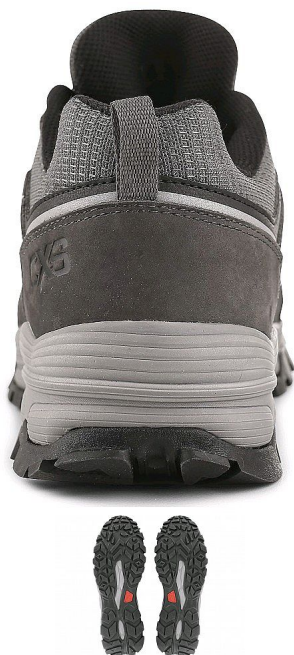

# Obuv polobotka CXS GO-TEX NUPCE, šedá 42

» OBUV » OBUV PRO VOLNÝ ČAS » Treková obuv

## Popis

Vycházková polobotka s reflexním doplňkem. Materiál: svršek z lícové 1,5mm kůže, okopová část zesílena odolnou gumou, límec z mesh materiálu, textilní podšívka kombinovaná s voděodolnou membránou CX-SHIELD s TPU filmem, anatomická vyjímatelná vložka Ortholite®, podešev: EVA/guma.

## Parametry zboží

Výrobce

Canis

Barva

šedá