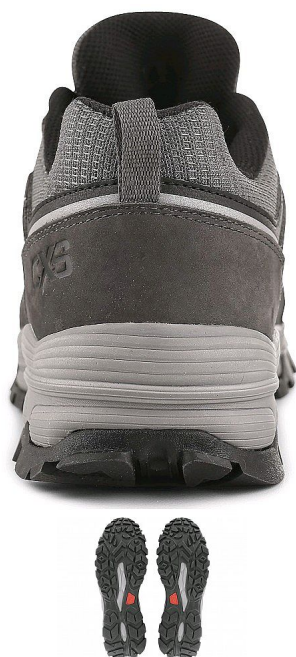

# Obuv polobotka CXS GO-TEX NUPCE, šedá 42

» OBUV » OBUV PRO VOLNÝ ČAS » Treková obuv

## Popis

Vycházková polobotka s reflexním doplňkem. Materiál: svršek z lícové 1,5mm kůže, okopová část zesílena odolnou gumou, límec z mesh materiálu, textilní podšívka kombinovaná s voděodolnou membránou CX-SHIELD s TPU filmem, anatomická vyjímatelná vložka Ortholite®, podešev: EVA/guma.

## Parametry zboží

Výrobce

Canis

Barva

šedá