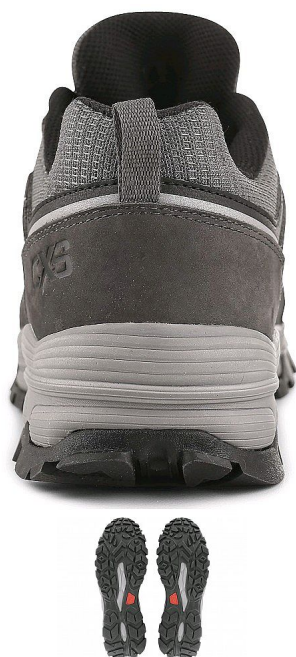

Obuv polobotka CXS GO-TEX NUPCE, šedá 42

» OBUV » OBUV PRO VOLNÝ ČAS » Treková obuv

Popis

Vycházková polobotka s reflexním doplňkem. Materiál: svršek z lícové 1,5mm kůže, okopová část zesílena odolnou gumou, límec z mesh materiálu, textilní podšívka kombinovaná s voděodolnou membránou CX-SHIELD s TPU filmem, anatomická vyjímatelná vložka Ortholite®, podešev: EVA/guma.

Výrobce

[Canis](#)

Kód zboží

655974

EAN

8591940293178

Dostupnost na hlavním skladě:

Naskladníme do 5 dnů

Parametry zboží

Výrobce

Canis

Barva

šedá