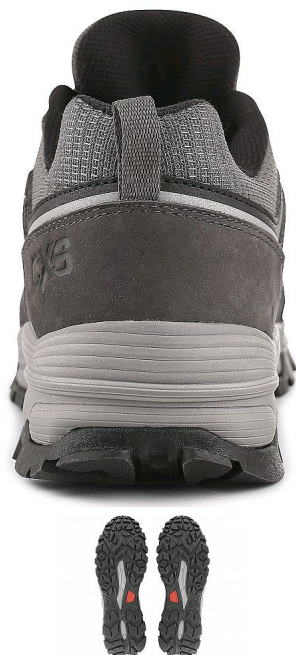

Obuv polobotka CXS GO-TEX NUPCE, šedá 41

» OBUV » OBUV PRO VOLNÝ ČAS » Treková obuv

Popis

Vycházková polobotka s reflexním doplňkem. Materiál: svršek z lícové 1,5mm kůže, okopová část zesílena odolnou gumou, límec z mesh materiálu, textilní podšívka kombinovaná s voděodolnou membránou CX-SHIELD s TPU filmem, anatomická vyjímatelná vložka Ortholite®, podešev: EVA/guma.

Výrobce

[Canis](#)

Kód zboží

655974

EAN

8591940293154

Dostupnost na hlavním skladě:

Máme skladem

Parametry zboží

Výrobce

Canis

Barva

šedá