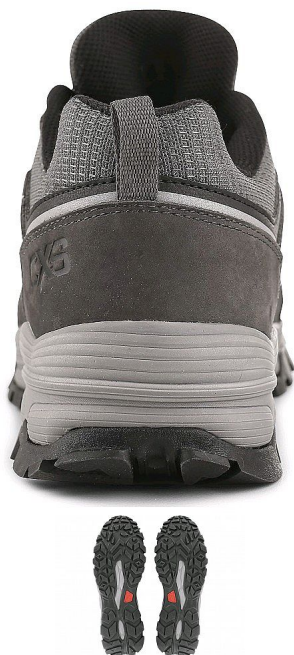

# Obuv polobotka CXS GO-TEX NUPCE, šedá 41

» OBUV » OBUV PRO VOLNÝ ČAS » Treková obuv

## Popis

Vycházková polobotka s reflexním doplňkem. Materiál: svršek z lícové 1,5mm kůže, okopová část zesílena odolnou gumou, límec z mesh materiálu, textilní podšívka kombinovaná s voděodolnou membránou CX-SHIELD s TPU filmem, anatomická vyjímatelná vložka Ortholite®, podešev: EVA/guma.

## Parametry zboží

Výrobce

Canis

Barva

šedá