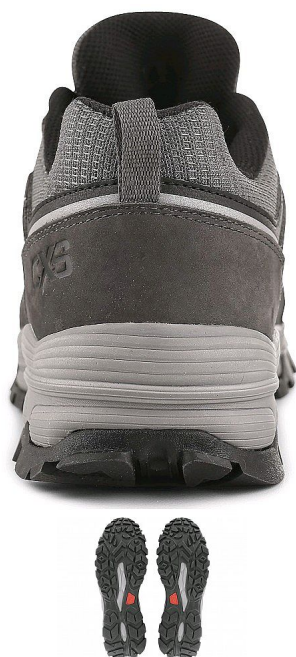

Obuv polobotka CXS GO-TEX NUPCE, šedá 41

» OBUV » OBUV PRO VOLNÝ ČAS » Treková obuv

Popis

Vycházková polobotka s reflexním doplňkem. Materiál: svršek z lícové 1,5mm kůže, okopová část zesílena odolnou gumou, límec z mesh materiálu, textilní podšívka kombinovaná s voděodolnou membránou CX-SHIELD s TPU filmem, anatomická vyjímatelná vložka Ortholite®, podešev: EVA/guma.

Výrobce

[Canis](#)

Kód zboží

655974

EAN

8591940293154

Dostupnost na hlavním skladě:

Máme skladem

Parametry zboží

Výrobce

Canis

Barva

šedá