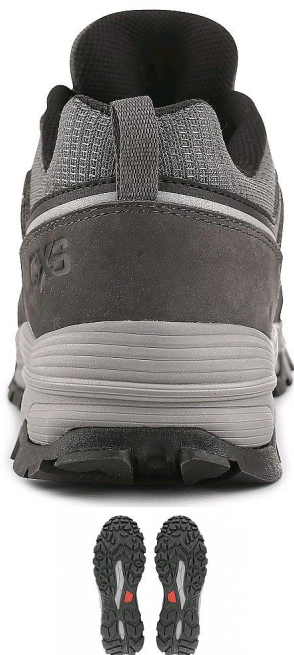

Obuv polobotka CXS GO-TEX NUPCE, šedá 40

» OBUV » OBUV PRO VOLNÝ ČAS » Treková obuv

Popis

Vycházková polobotka s reflexním doplňkem. Materiál: svršek z lícové 1,5mm kůže, okopová část zesílena odolnou gumou, límec z mesh materiálu, textilní podšívka kombinovaná s voděodolnou membránou CX-SHIELD s TPU filmem, anatomická vyjímatelná vložka Ortholite®, podešev: EVA/guma.

Parametry zboží

Výrobce

Canis

Barva

šedá