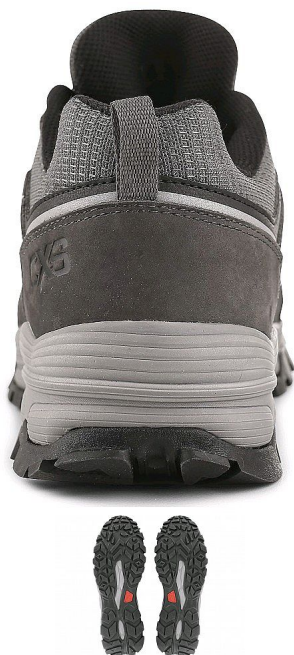

# Obuv polobotka CXS GO-TEX NUPCE, šedá 39

» OBUV » OBUV PRO VOLNÝ ČAS » Treková obuv

## Popis

Vycházková polobotka s reflexním doplňkem. Materiál: svršek z lícové 1,5mm kůže, okopová část zesílena odolnou gumou, límec z mesh materiálu, textilní podšívka kombinovaná s voděodolnou membránou CX-SHIELD s TPU filmem, anatomická vyjímatelná vložka Ortholite®, podešev: EVA/guma.

## Parametry zboží

Výrobce

Canis

Barva

šedá