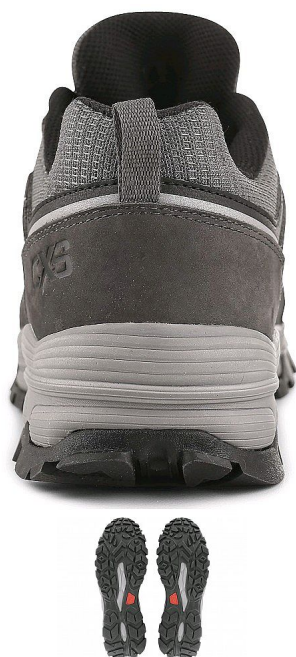

Obuv polobotka CXS GO-TEX NUPCE, šedá 39

» OBUV » OBUV PRO VOLNÝ ČAS » Treková obuv

Popis

Vycházková polobotka s reflexním doplňkem. Materiál: svršek z lícové 1,5mm kůže, okopová část zesílena odolnou gumou, límec z mesh materiálu, textilní podšívka kombinovaná s voděodolnou membránou CX-SHIELD s TPU filmem, anatomická vyjímatelná vložka Ortholite®, podešev: EVA/guma.

Výrobce

[Canis](#)

Kód zboží

655974

EAN

8591940293116

Dostupnost na hlavním skladě:

Naskladníme do 5 dnů

Parametry zboží

Výrobce

Canis

Barva

šedá