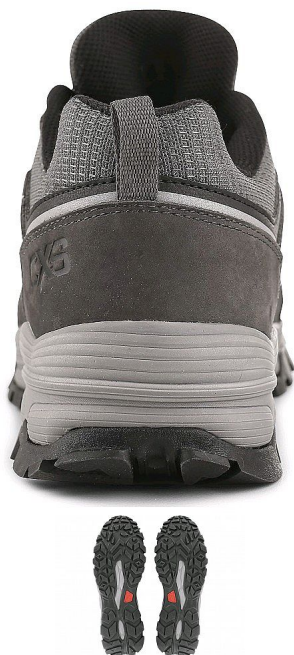

Obuv polobotka CXS GO-TEX NUPCE, šedá 38

» OBUV » OBUV PRO VOLNÝ ČAS » Treková obuv

Popis

Vycházková polobotka s reflexním doplňkem. Materiál: svršek z lícové 1,5mm kůže, okopová část zesílena odolnou gumou, límec z mesh materiálu, textilní podšívka kombinovaná s voděodolnou membránou CX-SHIELD s TPU filmem, anatomická vyjímatelná vložka Ortholite®, podešev: EVA/guma.

Parametry zboží

Výrobce

Canis

Barva

šedá