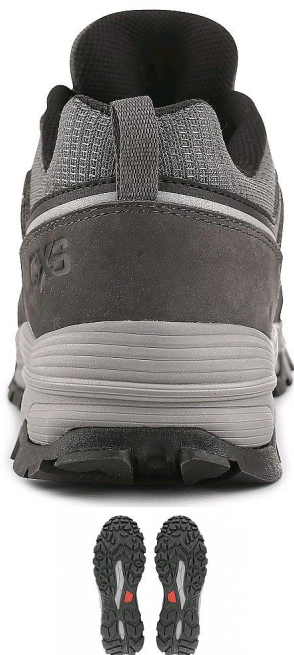

# Obuv polobotka CXS GO-TEX NUPCE, šedá 38

» OBUV » OBUV PRO VOLNÝ ČAS » Treková obuv

## Popis

Vycházková polobotka s reflexním doplňkem. Materiál: svršek z lícové 1,5mm kůže, okopová část zesílena odolnou gumou, límec z mesh materiálu, textilní podšívka kombinovaná s voděodolnou membránou CX-SHIELD s TPU filmem, anatomická vyjímatelná vložka Ortholite®, podešev: EVA/guma.

## Parametry zboží

Výrobce

Canis

Barva

šedá