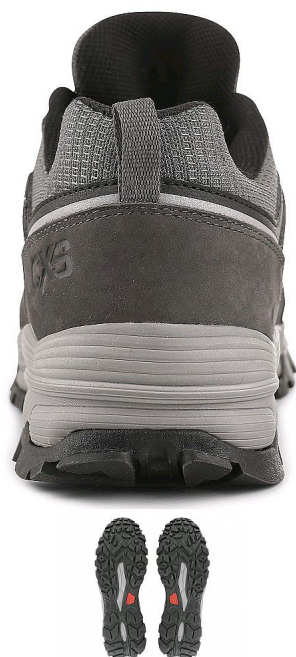

Obuv polobotka CXS GO-TEX NUPCE, šedá 37

» OBUV » OBUV PRO VOLNÝ ČAS » Treková obuv

Výrobce	Canis
Kód zboží	655974
EAN	8591940293079

Dostupnost na hlavním skladě: Naskladníme do 5 dnů

Popis

Vycházková polobotka s reflexním doplňkem. Materiál: svršek z lícové 1,5mm kůže, okopová část zesílena odolnou gumou, límec z mesh materiálu, textilní podšívka kombinovaná s voděodolnou membránou CX-SHIELD s TPU filmem, anatomická vyjímatelná vložka Ortholite®, podešev: EVA/guma.

Parametry zboží

Výrobce	Canis
Barva	šedá