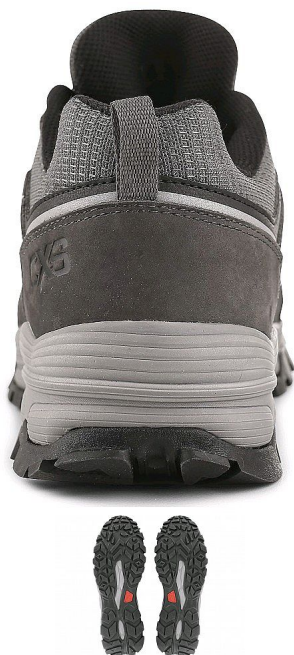

Obuv polobotka CXS GO-TEX NUPCE, šedá 37

» OBUV » OBUV PRO VOLNÝ ČAS » Treková obuv

Popis

Vycházková polobotka s reflexním doplňkem. Materiál: svršek z lícové 1,5mm kůže, okopová část zesílena odolnou gumou, límec z mesh materiálu, textilní podšívka kombinovaná s voděodolnou membránou CX-SHIELD s TPU filmem, anatomická vyjímatelná vložka Ortholite®, podešev: EVA/guma.

Parametry zboží

Výrobce

Canis

Barva

šedá