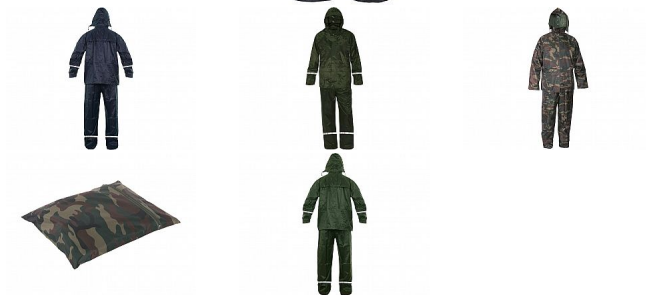

# Oblek PROFI, nepromokavý

» ODĚVY » NEPROMOKAVÉ ODĚVY

## Popis

Nepromokavý oděv do deště s kapucí v límci, nižší hmotnost. Zapínání na zip, stahování v dolním okraji, větrání na zádech a v podpaží, kalhoty v pase do gumy, lepené švy. Praktické balení na zip. Reflexní doplňky u modré a zelené varianty.