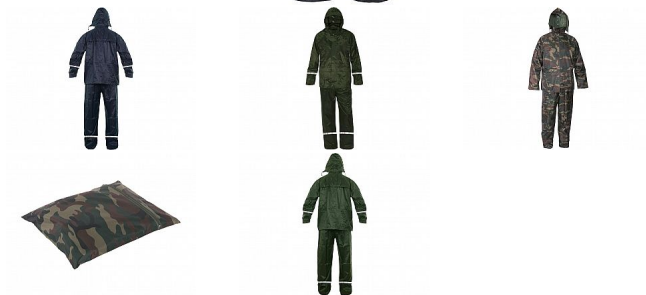

Oblek PROFI, nepromokavý

» ODĚVY » NEPROMOKAVÉ ODĚVY

Popis

Nepromokavý oděv do deště s kapucí v límci, nižší hmotnost. Zapínání na zip, stahování v dolním okraji, větrání na zádech a v podpaží, kalhoty v pase do gumy, lepené švy. Praktické balení na zip. Reflexní doplňky u modré a zelené varianty.

Výrobce

[Canis](#)

Kód zboží

MP002608

Dostupnost na hlavním skladě:

Máme skladem

Parametry zboží

Rozdělení	Unisex
Výrobce	Canis
Reflexní	NE
Protipořezový	NE
Nehořlavý	NE
Antistatický	NE
Kyselinovzdorný	NE