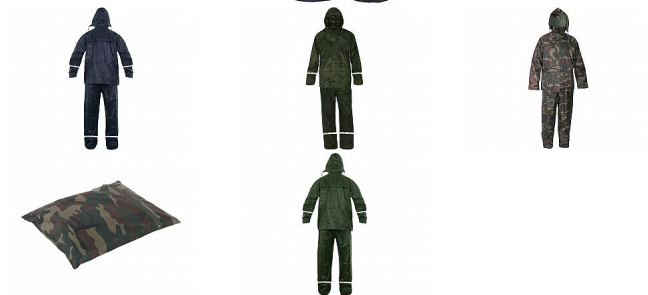

Oblek PROFI, nepromokavý

» ODĚVY » NEPROMOKAVÉ ODĚVY

Popis

Nepromokavý oděv do deště s kapucí v límci, nižší hmotnost. Zapínání na zip, stahování v dolním okraji, větrání na zádech a v podpaží, kalhoty v pase do gumy, lepené švy. Praktické balení na zip. Reflexní doplňky u modré a zelené varianty.

Výrobce

[Canis](#)

Kód zboží

MP002608

Dostupnost na hlavním skladě:

Naskladníme do 5 dnů

Parametry zboží

Rozdělení	Unisex
Výrobce	Canis
Reflexní	NE
Protipořezový	NE
Nehořlavý	NE
Antistatický	NE
Kyselinovzdorný	NE