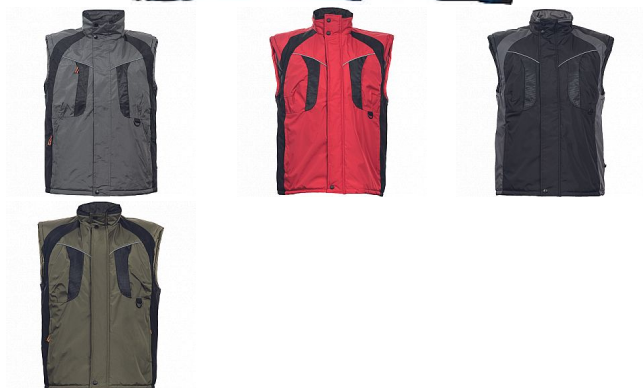

NYALA vesta modrá

» ODĚVY » BUNDY A VESTY

Popis

zateplená nepromokavá pánská zimní vesta se stojáčkem, mechanicky odolná úprava RipStop, zapínání na zip kryté légou, spodní lem ke stažení na šňůrku, 2 postranní kapsy, 2 náprsní kapsy, reflexní doplňky.

Výrobce

[Cerva](#)

Kód zboží

641692

Dostupnost:

Máme skladem

Parametry zboží

Výrobce	Cerva
Velikost	modrá
Barva	modrá
Reflexní	NE
Protipořezový	NE
Nehořlavý	NE
Antistatický	NE
Kyselinovzdorný	NE