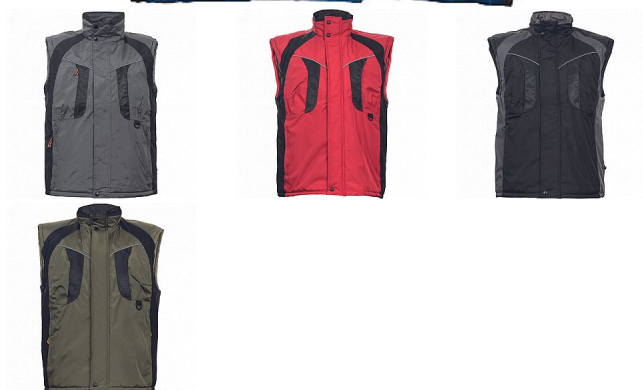

# NYALA vesta modrá

» ODĚVY » BUNDY A VESTY » NYALA vesta modrá

## Popis

zateplená nepromokavá pánská zimní vesta se stojáčkem, mechanicky odolná úprava RipStop, zapínání na zip kryté légou, spodní lem ke stažení na šňůrku, 2 postranní kapsy, 2 náprsní kapsy, reflexní doplňky.

## Parametry zboží

Výrobce

Cerva

Velikost

modrá

Barva

modrá

Reflexní