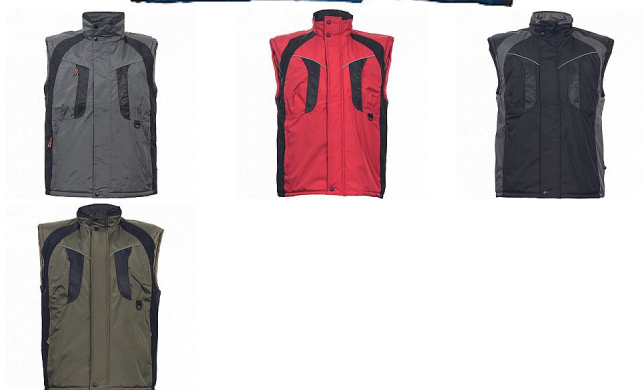

# NYALA vesta modrá

» ODĚVY » BUNDY A VESTY » NYALA vesta modrá

## Popis

zateplená nepromokavá pánská zimní vesta se stojáčkem, mechanicky odolná úprava RipStop, zapínání na zip kryté légou, spodní lem ke stažení na šňůrku, 2 postranní kapsy, 2 náprsní kapsy, reflexní doplňky.