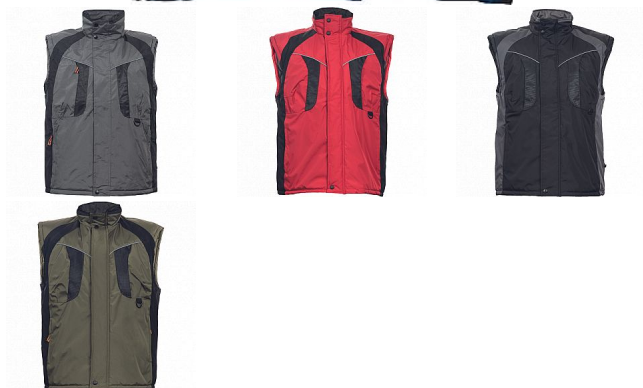

NYALA vesta modrá

» ODĚVY » BUNDY A VESTY » NYALA vesta modrá

Popis

zateplená nepromokavá pánská zimní vesta se stojáčkem, mechanicky odolná úprava RipStop, zapínání na zip kryté légou, spodní lem ke stažení na šňůrku, 2 postranní kapsy, 2 náprsní kapsy, reflexní doplňky.

Parametry zboží

Výrobce	Cerva
Velikost	modrá
Barva	modrá
Reflexní	NE
Protipořezový	NE
Nehořlavý	NE
Antistatický	NE
Kyselinovzdorný	NE