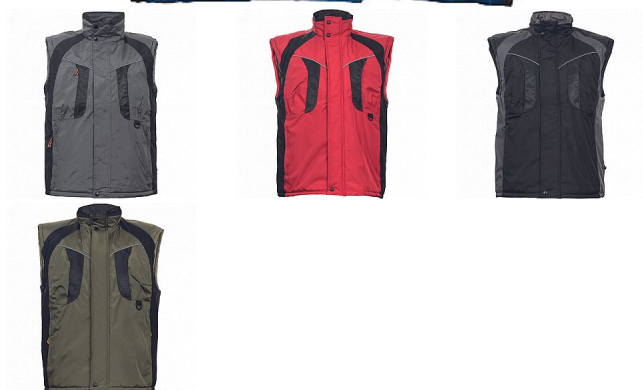

NYALA vesta modrá

» ODĚVY » BUNDY A VESTY » NYALA vesta modrá

Popis

zateplená nepromokavá pánská zimní vesta se stojáčkem, mechanicky odolná úprava RipStop, zapínání na zip kryté légou, spodní lem ke stažení na šňůrku, 2 postranní kapsy, 2 náprsní kapsy, reflexní doplňky.

Parametry zboží

Výrobce	Cerva
Velikost	modrá
Barva	modrá
Reflexní	NE
Protipořezový	NE
Nehořlavý	NE
Antistatický	NE
Kyselinovzdorný	NE