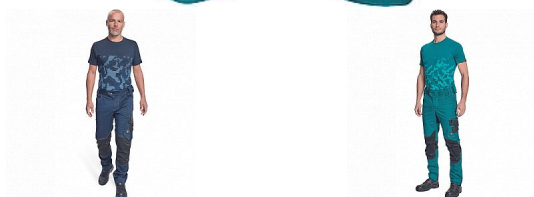

# NEURUM CLS kalhoty tm.olivová

» ODĚVY » MONTÉRKOVÉ ODĚVY » Kalhoty

## Popis

pánské pracovní kalhoty s pružným pasem, elastický inovativní materiál TRIFIBETEX®, odolné trojitě prošité nohavice a sedlo, CORDURA zesílení v oblasti kolen, prostorné multifunkční přední kapsy s poutky na nářadí, reflexní prvky v barevném odstínu, nastavitelná délka nohavic.

## Parametry zboží

Výrobce	Cerva
Velikost	tm.olivová
Barva	zelená
Reflexní	NE
Protipořezový	NE
Nehořlavý	NE
Antistatický	NE
Kyselinovzdorný	NE