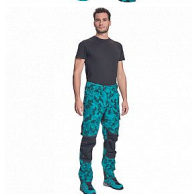

# NEURUM CAMOU kalhoty

» ODĚVY » MONTÉRKOVÉ ODĚVY » Kalhoty

## Popis

Pánské pracovní kalhoty s pružným pasem, elastický inovativní materiál TRIFIBETEX® s kamuflážovým potiskem, odolné trojitě prošité nohavic a sedu, CORDURA zesílení v oblasti kolen, prostorné multifunkční přední kapsy s poutky na nářadí, reflexní prvky v barevném odstínu, nastavitelná délka nohavic. Svrchní materiál: 62 % bavlna , 35 % polyester , 3 % Spandex, 260 g/m<sup>2</sup>, TRIFIBETEX Svrchní zesílená vrstva: 95 % polyamid (nylon) , 5 % Spandex, 245 g/m<sup>2</sup>, CORDURA®