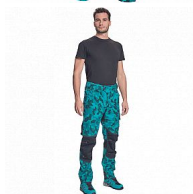

# NEURUM CAMOU kalhoty

» ODĚVY » MONTÉRKOVÉ ODĚVY » Kalhoty

## Popis

Pánské pracovní kalhoty s pružným pasem, elastický inovativní materiál TRIFIBETEX® s kamuflážovým potiskem, odolné trojitě prošité nohavic a sedu, CORDURA zesílení v oblasti kolen, prostorné multifunkční přední kapsy s poutky na nářadí, reflexní prvky v barevném odstínu, nastavitelná délka nohavic. Svrchní materiál: 62 % bavlna , 35 % polyester , 3 % Spandex, 260 g/m<sup>2</sup>, TRIFIBETEX Svrchní zesílená vrstva: 95 % polyamid (nylon) , 5 % Spandex, 245 g/m<sup>2</sup>, CORDURA®