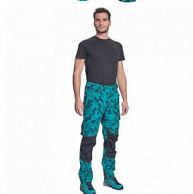

NEURUM CAMOU kalhoty

» ODĚVY » MONTÉRKOVÉ ODĚVY » Kalhoty

Popis

Pánské pracovní kalhoty s pružným pasem, elastický inovativní materiál TRIFIBETEX® s kamuflážovým potiskem, odolné trojitě prošité nohavic a sedu, CORDURA zesílení v oblasti kolen, prostorné multifunkční přední kapsy s poutky na nářadí, reflexní prvky v barevném odstínu, nastavitelná délka nohavic. Svrchní materiál: 62 % bavlna , 35 % polyester , 3 % Spandex, 260 g/m², TRIFIBETEX Svrchní zesílená vrstva: 95 % polyamid (nylon) , 5 % Spandex, 245 g/m², CORDURA®

Výrobce

[Cerva](#)

Kód zboží

MP001244

Dostupnost na hlavním skladě:

Naskladníme do 5 dnů

Parametry zboží

Rozdělení	Páni
Výrobce	Cerva
Reflexní	NE
Protipořezový	NE
Nehořlavý	NE
Antistatický	NE
Kyselinovzdorný	NE