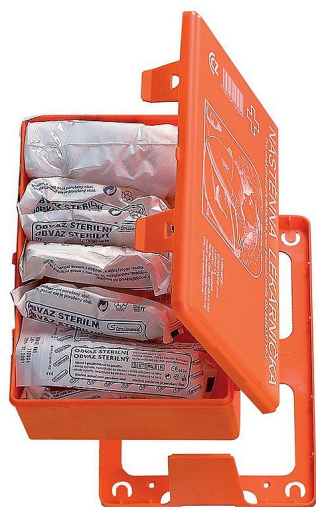

NÁSTĚNNÁ LÉKÁRNIČKA PLASTOVÁ

» DOPLŇKY » Lékárničky

Popis

Plastová lékárnička s náplní bez léčiv, nástěnná, odnímatelná.

Výrobce

[Canis](#)

Kód zboží

657270

EAN

8595154105050

Dostupnost na hlavním skladě:

Naskladníme do 5 dnů

Parametry zboží

Výrobce

Canis