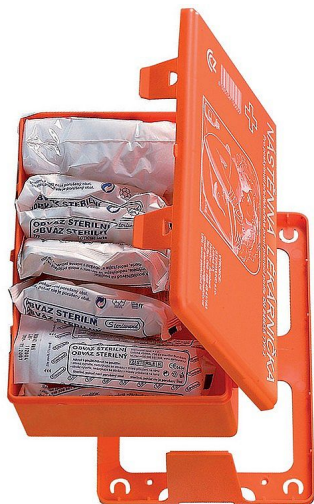

NÁSTĚNNÁ LÉKÁRNIČKA PLASTOVÁ

» DOPLŇKY » Lékárničky

Popis

Plastová lékárnička s náplní bez léčiv, nástěnná, odnímatelná.

Výrobce

[Canis](#)

Kód zboží

657270

EAN

8595154105050

Dostupnost na hlavním skladě:

Naskladníme do 5 dnů

Parametry zboží

Výrobce

Canis