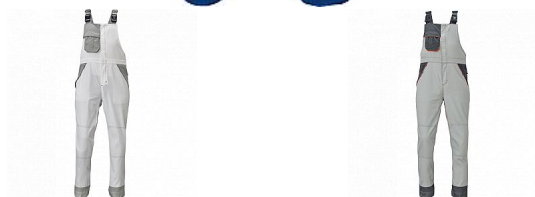

# MONTROSE IacI kalhoty bílá/šedá

» ODĚVY » MONTÉRKOVÉ ODĚVY » Kalhoty s Iaclem » MONTROSE IacI kalhoty bílá/šedá

## Popis

pánské lehké pracovní Iaclové kalhoty vhodné pro industriální praní, příjemné nošení a odvětrání díky vsadkám ze síťoviny, kompletně krytá zapínání, nastavitelná délka nohavic až o 5 cm, možnost vložení identifikačního čipu, dekorativní paspulky v kontrastní barvě.

## Parametry zboží

Rozdělení	Páni
Výrobce	Cerva
Velikost	bílá/šedá
Barva	bílá
Reflexní	NE
Protipořezový	NE
Nehořlavý	NE
Antistatický	NE
Kyselinovzdorný	NE