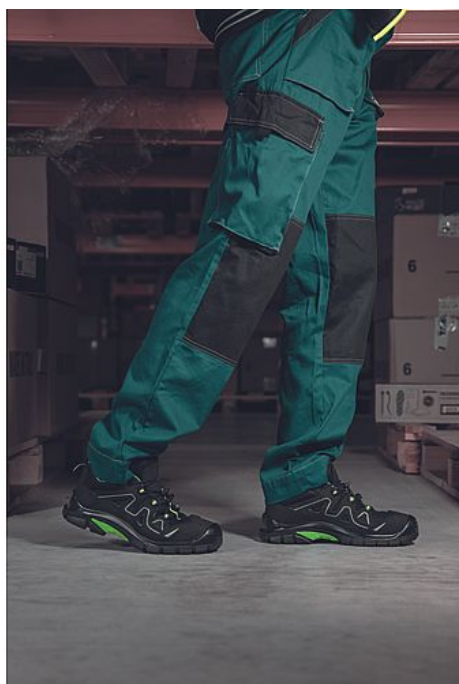

MIRRADA MF S1P SRC sandál černá 43

» OBUV » SANDÁLY » S vyztuženou špičkou

Výrobce

[Cerva](#)

Kód zboží

635776

EAN

8591806273849

Dostupnost na hlavním skladě:

Naskladníme do 3 dnů

MIRRADA MF S1P SRC sandál černá 43

» OBUV » SANDÁLY » S vyztuženou špičkou

Popis

Moderní bezpečnostní sandály s kompozitní stélkou proti propichu a kompozitní tužinkou ve špičce, která chrání před stlačením silou do 15 kN nebo pádem břemena o váze do 20kg z výšky 1m. Antistatická podešev vyrobena z kombinací polyuretanu a velice odolné gumy garantuje nejenom komfort, ale i bezpečí díky protiskluzným vlastnostem podrážky, která je navíc rezistentní olejům a oděru. Svršek obuvi je vyrobený z přírodní kůže „NUBUCK“ a vnitřní podšívka z prodyšného polyesteru. Uzavírání pomocí elastických tkaniček umožňuje ideálně přizpůsobit obuv k tvaru nohy. Reflexní prvky garantují zvýšenou viditelnost uživatele. Tento model je vybavený komfortní vnitřní stélkou, která díky gelové patě ještě lepe tlumí nárazy a přináší maximální pocit pohodlí během práce. Tyhle boty vypadají jako sportovní obuv, ale při tom dokonale ochrání vaší nohy.

Parametry zboží

Výrobce	Cerva
Velikost	černá
Barva	černá
Reflexní	NE
Nehořlavý	NE
Antistatický	NE
Kyselinovzdorný	NE
Bezpečnostní kategorie	S ocelovou špičkou a odolnou podešví proti protržení