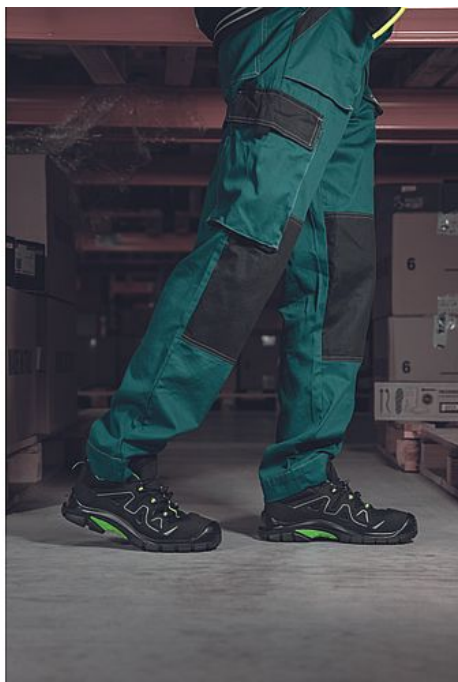

MIRRADA MF S1P SRC sandál černá 40

» OBUV » SANDÁLY » S vyztuženou špičkou

Výrobce

[Cerva](#)

Kód zboží

635776

EAN

8591806273818

Dostupnost na hlavním skladě:

Naskladníme do 5 dnů

MIRRADA MF S1P SRC sandál černá 40

» OBUV » SANDÁLY » S vyztuženou špičkou

Popis

Moderní bezpečnostní sandály s kompozitní stélkou proti propichu a kompozitní tužinkou ve špičce, která chrání před stlačením silou do 15 kN nebo pádem břemena o váze do 20kg z výšky 1m. Antistatická podešev vyrobená z kombinací polyuretanu a velice odolné gumy garantuje nejenom komfort, ale i bezpečí díky protiskluzným vlastnostem podrážky, která je navíc rezistentní olejům a oděru. Svršek obuvi je vyrobený z přírodní kůže „NUBUCK“ a vnitřní podšívka z prodyšného polyesteru. Uzavírání pomocí elastických tkaniček umožňuje ideálně přizpůsobit obuv k tvaru nohy. Reflexní prvky garantují zvýšenou viditelnost uživatele. Tento model je vybavený komfortní vnitřní stélkou, která díky gelové patě ještě lepe tlumí nárazy a přináší maximální pocit pohodlí během práce. Tyhle boty vypadají jako sportovní obuv, ale při tom dokonale ochrání vaší nohy.

Parametry zboží

Výrobce	Cerva
Velikost	černá
Barva	černá
Reflexní	NE
Nehořlavý	NE
Antistatický	NE
Kyselinovzdorný	NE

Bezpečnostní kategorie S ocelovou špičkou a odolnou podešví proti protržení