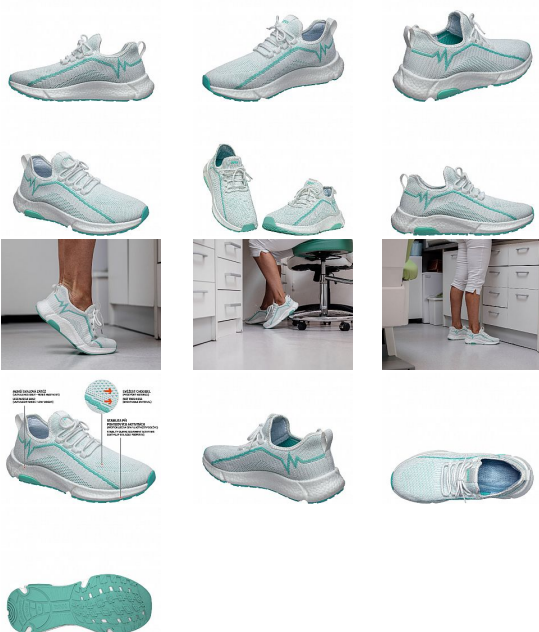

MEADOW OB White Low 43

» OBUV » POLOBOTKY » Bez vyztužené špičky

Výrobce

[Bennon](#)

Kód zboží

691445

EAN

8592732060459

Dostupnost na hlavním skladě:

Máme skladem