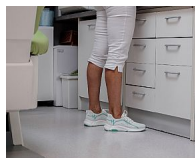

Dostupnost na hlavním skladě:

Naskladníme do 5 dnů

MEADOW OB White Low 43

» OBUV » POLOBOTKY » Bez vyztužené špičky

Popis

Ultralehká, prodyšná, velmi pohodlná polobotka-teniska s širší podešví, jež zajišťuje velmi dobrou stabilitu při chůzi a má protiskluzovou SRA vlastnost, čímž uživateli zajistí větší bezpečí. Kvalitní lehká podešev s inovativní technologií eCorn má o 60% vyšší tlumící efekt při pohybu i při dlouhodobém stání než jiné běžně používané technologie. Tlumí rázy na patní kost a zároveň tak šetří svalstvo chodidel i nohou. Nohy i chodidla na konci pracovního dne tedy tolik nebolí. Na podešvi je navíc umístěn z vnější strany dodatečný TPU komponent, jež zamezuje nadměrnému vykřivení (supinaci) chodidla, pomáhá tak lépe udržet chodidlo ve správné poloze, přispívá k lepší rovnováze a optimalizuje odraz nohy od povrchu. Velkou výhodou této obuvi, jež zpřijemňuje uživateli nošení, je velmi dobrá prodyšnost svršku vyrobeného z textilie MESH 3D knit, kůže na chodidlech tak může lépe dýchat a ta jsou potom déle svěží. Svršek obuvi navíc reaguje na tvar chodidla a přizpůsobí se jeho tvaru, nikde nic netlačí, netáhne. Předností použitého materiálu je dále také to, že je v případě zašpinění omyvatelný, pratelný na 30 ° C (bez použití chemikálií) a rychle osychá. Příjemný svěží pocit při nošení dále umocňuje i stélka Carbona, jež obsahuje aktivní uhlí, které má antibakteriální účinky a pohlcuje pach. Celkově je tato obuv k nošení vhodná tam, kde jsou lidé dlouho „na nohou“ a potřebují mít lehké, prodyšné pohodlné boty na celodenní nošení. Tzn. ocení je např. lékaři a zdravotní sestry, pracovníci laboratoří, lékárníci, přepravci v logistice, doručovatelé v poštovních službách, obsluha v pohostinství, průvodčí, atd.

Parametry zboží

Výrobce	Bennon
Velikost	35
Reflexní	NE
Nehořlavý	NE
Antistatický	NE
Kyselinovzdorný	NE
Bezpečnostní kategorie	Pracovní s otevřenou patou