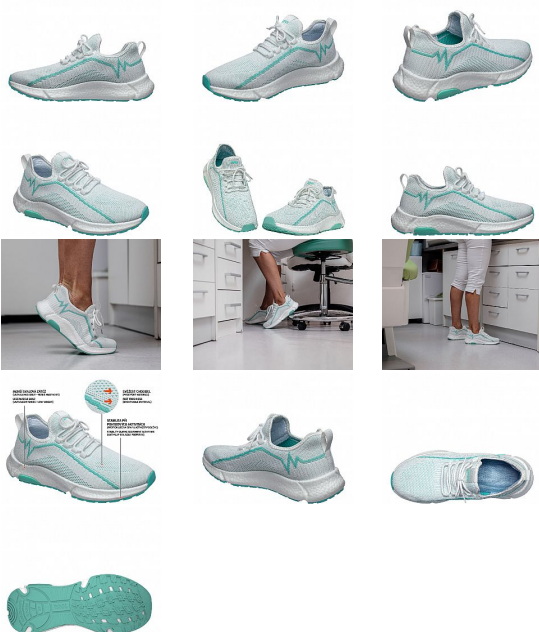

MEADOW OB White Low 40

» OBUV » POLOBOTKY » Bez vyztužené špičky

Výrobce

[Bennon](#)

Kód zboží

691445

EAN

8592732060428

Dostupnost na hlavním skladě:

Naskladníme do 5 dnů

MEADOW OB White Low 40

» OBUV » POLOBOTKY » Bez vyztužené špičky

Popis

""

Ultralehká, prodyšná, velmi pohodlná polobotka-teniska s širší podešví, jež zajišťuje velmi dobrou stabilitu při chůzi a má protiskluzovou SRA vlastnost, čímž uživateli zajistí větší bezpečí.

Kvalitní lehká podešev s inovativní technologií eCorn má o 60% vyšší tlumící efekt při pohybu i při dlouhodobém stání než jiné běžně používané technologie. Tlumí rázy na patní kost a zároveň tak šetří svalstvo chodidel i nohou. Nohy i chodidla na konci pracovního dne tedy tolik nebolí.

Na podešvi je navíc umístěn z vnější strany dodatečný TPU komponent, jež zamezuje nadměrnému vykřivení (supinaci) chodidla, pomáhá tak lépe udržet chodidlo ve správné poloze, přispívá k lepší rovnováze a optimalizuje odraz nohy od povrchu.