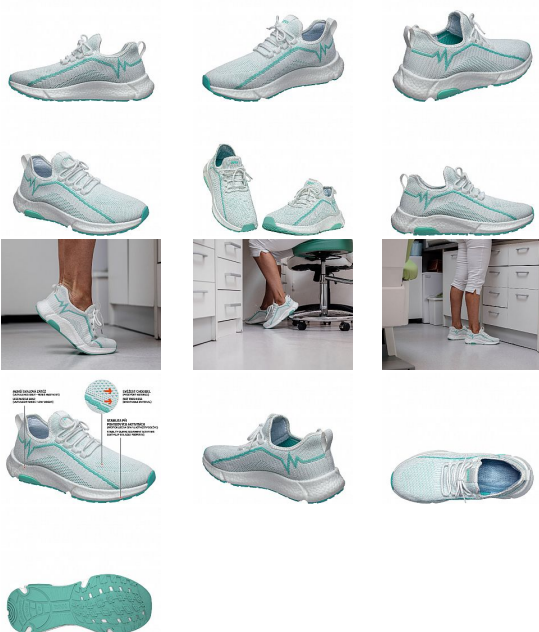

MEADOW OB White Low 37

» OBUV » POLOBOTKY » Bez vyztužené špičky

Výrobce

[Bennon](#)

Kód zboží

691445

EAN

8592732060398

Dostupnost na hlavním skladě:

Naskladníme do 3 dnů

MEADOW OB White Low 37

» OBUV » POLOBOTKY » Bez vyztužené špičky

Popis

""

Ultralehká, prodyšná, velmi pohodlná polobotka-teniska s širší podešví, jež zajišťuje velmi dobrou stabilitu při chůzi a má protiskluzovou SRA vlastnost, čímž uživateli zajistí větší bezpečí.

Kvalitní lehká podešev s inovativní technologií eCorn má o 60% vyšší tlumící efekt při pohybu i při dlouhodobém stání než jiné běžně používané technologie. Tlumí rázy na patní kost a zároveň tak šetří svalstvo chodidel i nohou. Nohy i chodidla na konci pracovního dne tedy tolik nebolí.

Na podešvi je navíc umístěn z vnější strany dodatečný TPU komponent, jež zamezuje nadměrnému vykřivení (supinaci) chodidla, pomáhá tak lépe udržet chodidlo ve správné poloze, přispívá k lepší rovnováze a optimalizuje odraz nohy od povrchu.