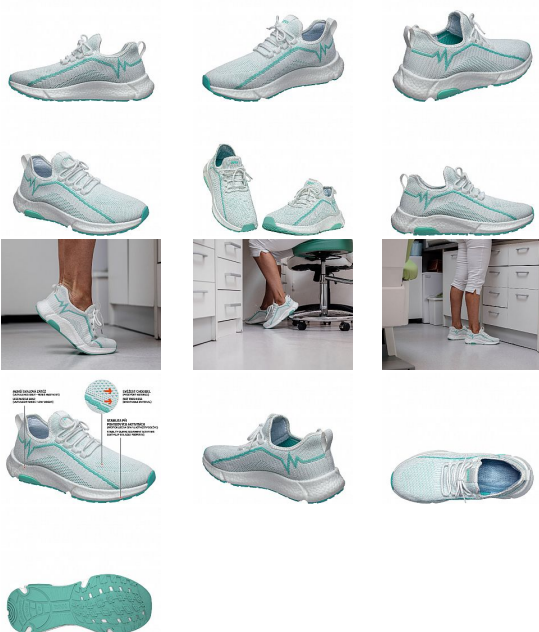

MEADOW OB White Low 37

» OBUV » POLOBOTKY » Bez vyztužené špičky

Výrobce

[Bennon](#)

Kód zboží

691445

EAN

8592732060398

Dostupnost na hlavním skladě:

Naskladníme do 5 dnů

MEADOW OB White Low 37

» OBUV » POLOBOTKY » Bez vyztužené špičky

Popis

""

Ultralehká, prodyšná, velmi pohodlná polobotka-teniska s širší podešví, jež zajišťuje velmi dobrou stabilitu při chůzi a má protiskluzovou SRA vlastnost, čímž uživateli zajistí větší bezpečí.

Kvalitní lehká podešev s inovativní technologií eCorn má o 60% vyšší tlumící efekt při pohybu i při dlouhodobém stání než jiné běžně používané technologie. Tlumí rázy na patní kost a zároveň tak šetří svalstvo chodidel i nohou. Nohy i chodidla na konci pracovního dne tedy tolik nebolí.

Na podešvi je navíc umístěn z vnější strany dodatečný TPU komponent, jež zamezuje nadměrnému vykřivení (supinaci) chodidla, pomáhá tak lépe udržet chodidlo ve správné poloze, přispívá k lepší rovnováze a optimalizuje odraz nohy od povrchu.