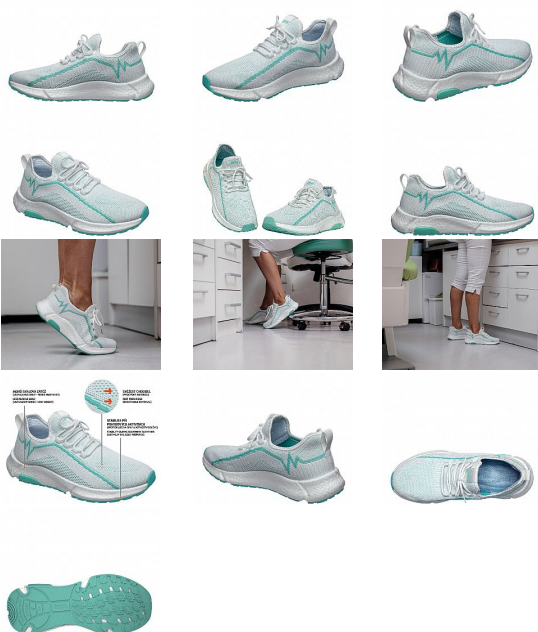

MEADOW OB White Low 36

» OBUV » POLOBOTKY » Bez vyztužené špičky

Výrobce

[Bennon](#)

Kód zboží

691445

EAN

8592732060381

Dostupnost na hlavním skladě:

Naskladníme do 3 dnů