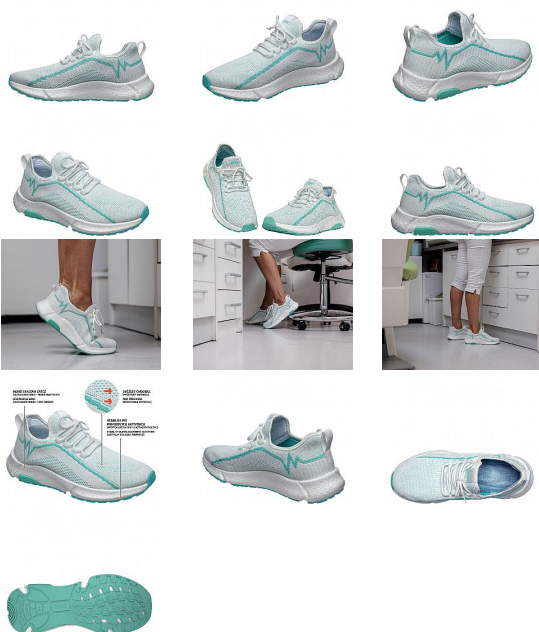

# MEADOW OB White Low 35

» OBUV » POLOBOTKY » Bez vyztužené špičky

Výrobce	<a href="#">Bennon</a>
Kód zboží	691445
EAN	8592732060374

Dostupnost na hlavním skladě:

Naskladníme do 5 dnů

# MEADOW OB White Low 35

» OBUV » POLOBOTKY » Bez vyztužené špičky

## Popis

""

Ultralehká, prodyšná, velmi pohodlná polobotka-teniska s širší podešví, jež zajišťuje velmi dobrou stabilitu při chůzi a má protiskluzovou SRA vlastnost, čímž uživateli zajistí větší bezpečí.

Na podešvi je navíc umístěn z vnější strany dodatečný TPU komponent, jež zamezuje nadměrnému vykřivení (supinaci) chodidla, pomáhá tak lépe udržet chodidlo ve správné poloze, přispívá k lepší rovnováze a optimalizuje odraz nohy od povrchu.