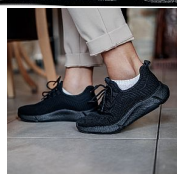

MEADOW OB Black Low 42

» OBUV » POLOBOTKY » Bez vyztužené špičky

Výrobce [Bennon](#)

Kód zboží 691433

EAN 8592732060206

Dostupnost na hlavním skladě:

Naskladníme do 3 dnů

MEADOW OB Black Low 42

» OBUV » POLOBOTKY » Bez vyztužené špičky

Popis

""Ultralehká, prodyšná, velmi pohodlná polobotka-teniska s širší podešví, jež zajišťuje velmi dobrou stabilitu při chůzi a má protiskluzovou SRA vlastnost, čímž uživateli zajistí větší bezpečí.

Kvalitní lehká podešev s inovativní technologií eCorn má o 60% vyšší tlumící efekt při pohybu i při dlouhodobém stání než jiné běžně používané technologie. Tlumí rázy na patní kost a zároveň šetří svalstvo chodidel i nohou. Nohy i chodidla na konci pracovního dne tedy tolik nebolí.

Velkou výhodou této obuvi, jež zpříjemňuje uživateli nošení, je velmi dobrá prodyšnost svršku vyrobeného z textilie MESH 3D knit. Do boty může vstupovat a z ní vystupovat vzduch, kůže na chodidlech tak může lépe dýchat a ta jsou potom déle svěží.