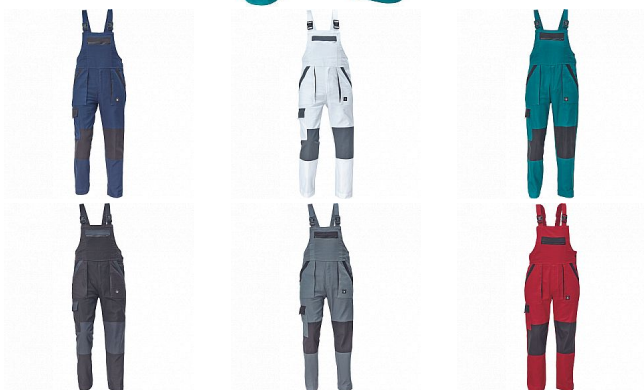

MAX NEO lacl kalhoty zelená

» ODĚVY » MONTÉRKOVÉ ODĚVY » Kalhoty s laclm » MAX NEO lacl kalhoty zelená

Popis

Pánské pracovní kalhoty s laclm a elastickým pasem, široké šle s plastovými sponami, 2 přední kapsy, 1 stehenní kapsa, 1 velká náprsní kapsa, 2 zadní kapsy, zesílená oblast kolien, nastavitelná délka nohavic. Svrchní materiál: 100 % bavlna, 260 g/m².

Parametry zboží

Rozdělení	Páni
Výrobce	Cerva
Velikost	zelená
Barva	zelená
Reflexní	NE
Protipořezový	NE
Nehořlavý	NE
Antistatický	NE
Kyselinovzdorný	NE