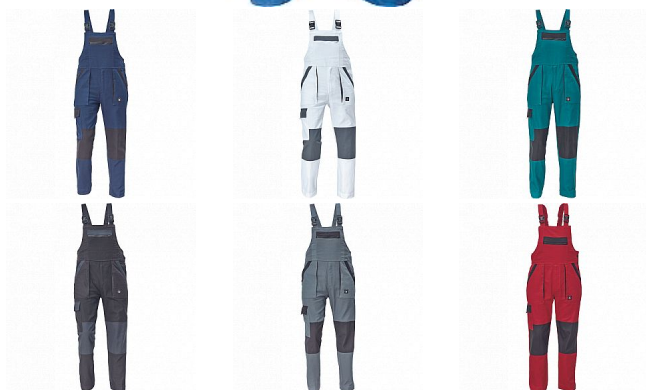

MAX NEO lacl kalhoty zelená

» ODĚVY » MONTÉRKOVÉ ODĚVY » Kalhoty s laclm » MAX NEO lacl kalhoty zelená

Popis

pánské pracovní kalhoty s laclm a elastickým pasem, široké šle s plastovými sponami, 2 přední kapsy, 1 stehenní kapsa, 1 velká náprsní kapsa, 2 zadní kapsy, zesílená oblast kolen, nastavitelná délka nohavic.

Parametry zboží

Výrobce	Cerva
Velikost	zelená
Barva	zelená
Reflexní	NE
Protipořezový	NE
Nehořlavý	NE
Antistatický	NE
Kyselinovzdorný	NE