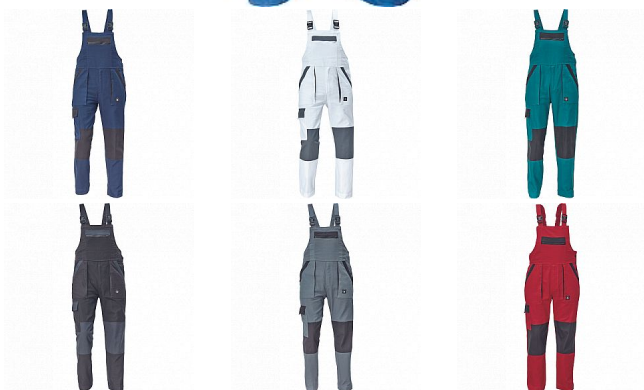

MAX NEO lacl kalhoty zelená

» ODĚVY » MONTÉRKOVÉ ODĚVY » Kalhoty s laclm » MAX NEO lacl kalhoty zelená

Popis

pánské pracovní kalhoty s laclm a elastickým pasem, široké šle s plastovými sponami, 2 přední kapsy, 1 stehenní kapsa, 1 velká náprsní kapsa, 2 zadní kapsy, zesílená oblast kolen, nastavitelná délka nohavic.

Parametry zboží

Výrobce	Cerva
Velikost	zelená
Barva	zelená
Reflexní	NE
Protipořezový	NE
Nehořlavý	NE
Antistatický	NE
Kyselinovzdorný	NE