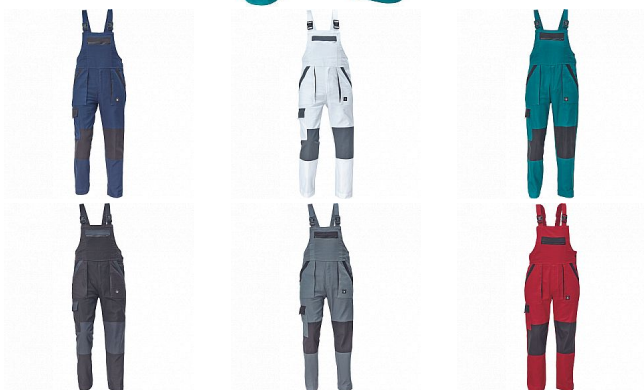

MAX NEO lacl kalhoty zelená

» ODĚVY » MONTÉRKOVÉ ODĚVY » Kalhoty s laclém » MAX NEO lacl kalhoty zelená

Popis

Pánské pracovní kalhoty s laclém a elastickým pasem, široké šle s plastovými sponami, 2 přední kapsy, 1 stehenní kapsa, 1 velká náprsní kapsa, 2 zadní kapsy, zesílená oblast kolien, nastavitelná délka nohavic. Svrchní materiál: 100 % bavlna, 260 g/m².

Parametry zboží

Rozdělení	Páni
Výrobce	Cerva
Velikost	zelená
Barva	zelená
Reflexní	NE
Protipořezový	NE
Nehořlavý	NE
Antistatický	NE
Kyselinovzdorný	NE