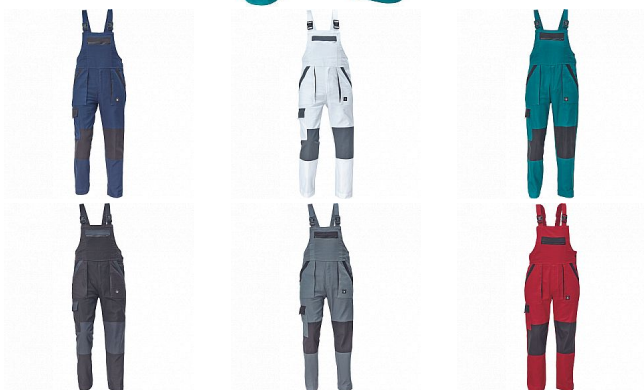

# MAX NEO lacl kalhoty zelená

» ODĚVY » MONTÉRKOVÉ ODĚVY » Kalhoty s lacllem » MAX NEO lacl kalhoty zelená

## Popis

Pánské pracovní kalhoty s lacllem a elastickým pasem, široké šle s plastovými sponami, 2 přední kapsy, 1 stehenní kapsa, 1 velká náprsní kapsa, 2 zadní kapsy, zesílená oblast kolien, nastavitelná délka nohavic. Svrchní materiál: 100 % bavlna, 260 g/m<sup>2</sup>.

## Parametry zboží

Rozdělení	Páni
Výrobce	Cerva
Velikost	zelená
Barva	zelená
Reflexní	NE
Protipořezový	NE
Nehořlavý	NE
Antistatický	NE
Kyselinovzdorný	NE