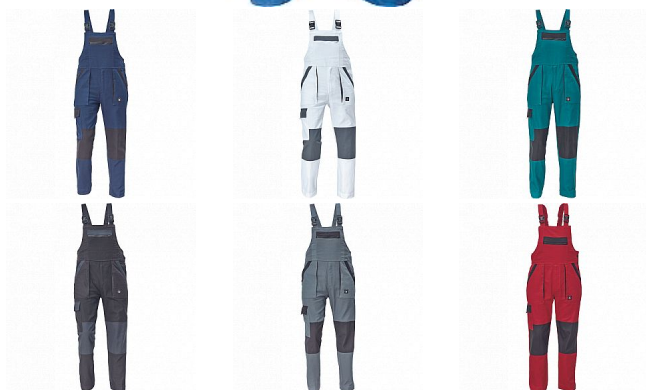

# MAX NEO lacl kalhoty zelená

» ODĚVY » MONTÉRKOVÉ ODĚVY » Kalhoty s laclm » MAX NEO lacl kalhoty zelená

## Popis

pánské pracovní kalhoty s laclm a elastickým pasem, široké šle s plastovými sponami, 2 přední kapsy, 1 stehenní kapsa, 1 velká náprsní kapsa, 2 zadní kapsy, zesílená oblast kolen, nastavitelná délka nohavic.

## Parametry zboží

Výrobce	Cerva
Velikost	zelená
Barva	zelená
Reflexní	NE
Protipořezový	NE
Nehořlavý	NE
Antistatický	NE
Kyselinovzdorný	NE