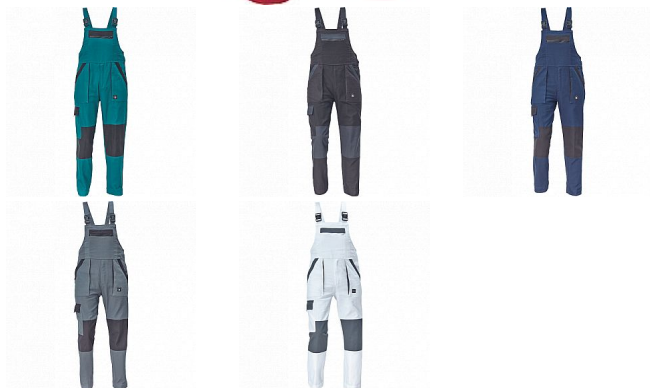

MAX NEO lacl kalhoty červená

» ODĚVY » MONTÉRKOVÉ ODĚVY » Kalhoty s laclm » MAX NEO lacl kalhoty červená

Popis

Pánské pracovní kalhoty s laclm a elastickým pasem, široké šle s plastovými sponami, 2 přední kapsy, 1 stehenní kapsa, 1 velká náprsní kapsa, 2 zadní kapsy, zesílená oblast kolien, nastavitelná délka nohavic. Svrchní materiál: 100 % bavlna, 260 g/m².

Parametry zboží

Rozdělení

Páni

Výrobce

Cerva

Velikost

červená

Barva