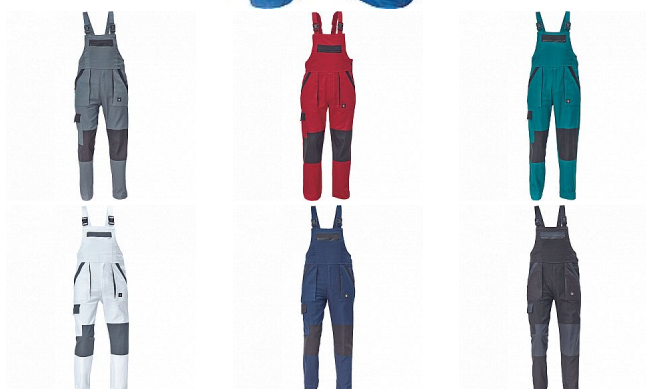

MAX NEO lacl kalhoty bílá

» ODĚVY » MONTÉRKOVÉ ODĚVY » Kalhoty s laclm » MAX NEO lacl kalhoty bílá

Popis

Pánské pracovní kalhoty s laclm a elastickým pasem, široké šle s plastovými sponami, 2 přední kapsy, 1 stehenní kapsa, 1 velká náprsní kapsa, 2 zadní kapsy, zesílená oblast kolien, nastavitelná délka nohavic. Svrchní materiál: 100 % bavlna, 260 g/m².

Parametry zboží

Rozdělení	Páni
Výrobce	Cerva
Velikost	bílá
Barva	bílá
Reflexní	NE
Protipořezový	NE
Nehořlavý	NE
Antistatický	NE
Kyselinovzdorný	NE