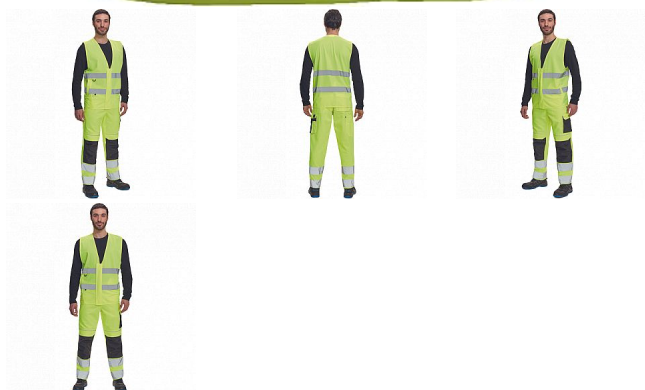

LYNX PROFI vesta HV žlutá S

» ODĚVY » VÝSTRAŽNÉ REFLEXNÍ ODĚVY » Vesty

Popis

HI-VIS vesta se 2 reflexními pruhy okolo pasu, zapínání na zip kryté légou, 2 postranní lištové kapsy.

Výrobce

[Cerva](#)

Kód zboží

642046

EAN

8591806115118

Dostupnost na hlavním skladě:

Naskladníme do 5 dnů

Parametry zboží

Rozdělení	Unisex
Výrobce	Cerva
Velikost	žlutá
Barva	žlutá
Reflexní	ANO