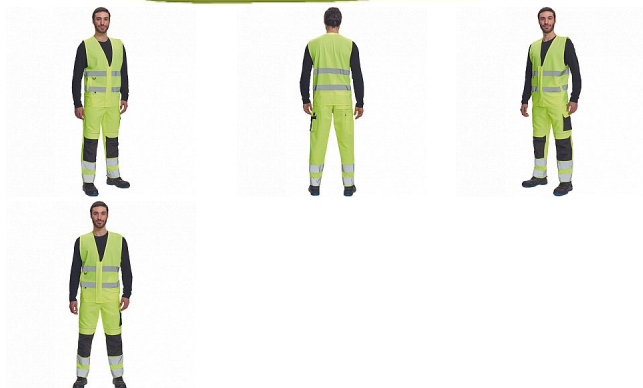

# LYNX PROFI vesta HV žlutá S

» ODĚVY » VÝSTRAŽNÉ REFLEXNÍ ODĚVY » Vesty

## Popis

HI-VIS vesta se 2 reflexními pruhy okolo pasu, zapínání na zip kryté légou, 2 postranní lištové kapsy.

Výrobce

[Cerva](#)

Kód zboží

642046

EAN

8591806115118

## Parametry zboží

Rozdělení	Unisex
Výrobce	Cerva
Velikost	žlutá
Barva	žlutá
Reflexní	ANO