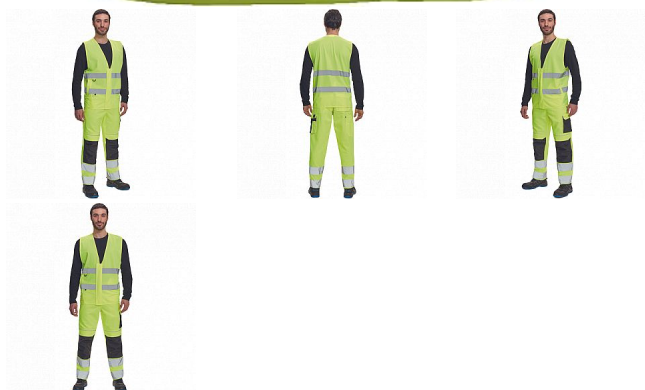

LYNX PROFI vesta HV žlutá M

» ODĚVY » VÝSTRAŽNÉ REFLEXNÍ ODĚVY » Vesty

Popis

HI-VIS vesta se 2 reflexními pruhy okolo pasu, zapínání na zip kryté légou, 2 postranní lištové kapsy.

Výrobce

[Cerva](#)

Kód zboží

642046

EAN

8591806115125

Dostupnost na hlavním skladě:

Naskladníme do 5 dnů

Parametry zboží

Rozdělení	Unisex
Výrobce	Cerva
Velikost	žlutá
Barva	žlutá
Reflexní	ANO