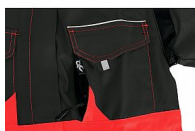

Kombinéza CXS LUXY ROBERT, pánská

» ODĚVY » MONTÉRKOVÉ ODĚVY » Kombinézy a soupravy

Výrobce

[Canis](#)

Kód zboží

MP002463

Dostupnost na hlavním skladě:

Máme skladem

Popis

Pánská kombinéza, zdvojená kolena, kryté zapínání, pruženka v bederní části, náprsní kapsy, boční kapsa na metr, nohavice a rukávy do manžety.

Parametry zboží

Výrobce	Canis
Reflexní	NE
Protipořezový	NE
Nehořlavý	NE
Antistatický	NE
Kyselinovzdorný	NE