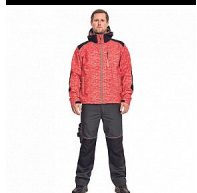

# KNOXFIELD printed softshell žlutá

» ODĚVY » KNOXFIELD printed softshell žlutá

## Popis

softshellová bunda s reflektivním dekorativním potiskem a odepínatelnou kapucí, TPU membrána zajišťuje voděodolnost a prodyšnost, zesílená oblast ramen a loktů, 1 náprsní kapsa na zip, 2 postranní lištové kapsy, 2 uzavíratelné vnitřní kapsy, reflexní paspulka lemující sedlo a boční kapsy, nastavitelná šíře spodního obvodu a rukávů.