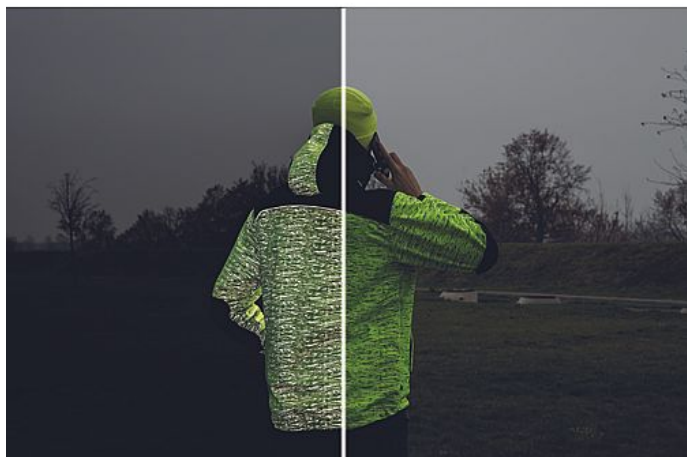

KNOXFIELD printed softshell žlutá

» ODĚVY » KNOXFIELD printed softshell žlutá

Popis

softshellová bunda s reflektivním dekorativním potiskem a odepínatelnou kapucí, TPU membrána zajišťuje voděodolnost a prodyšnost, zesílená oblast ramen a loktů, 1 náprsní kapsa na zip, 2 postranní lištové kapsy, 2 uzavíratelné vnitřní kapsy, reflexní paspulka lemující sedlo a boční kapsy, nastavitelná šíře spodního obvodu a rukávů.

Parametry zboží

Výrobce	Cerva
Velikost	žlutá
Barva	žlutá
Reflexní	NE
Protipořezový	NE
Nehořlavý	NE
Antistatický	NE
Kyselinovzdorný	NE