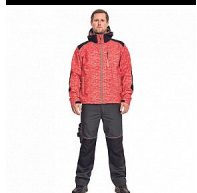

KNOXFIELD printed softshell žlutá

» ODĚVY » KNOXFIELD printed softshell žlutá

Popis

softshellová bunda s reflektivním dekorativním potiskem a odepínatelnou kapucí, TPU membrána zajišťuje voděodolnost a prodyšnost, zesílená oblast ramen a loktů, 1 náprsní kapsa na zip, 2 postranní lištové kapsy, 2 uzavíratelné vnitřní kapsy, reflexní paspulka lemující sedlo a boční kapsy, nastavitelná šíře spodního obvodu a rukávů.

Parametry zboží

Výrobce	Cerva
Velikost	žlutá
Barva	žlutá
Reflexní	NE
Protipořezový	NE
Nehořlavý	NE
Antistatický	NE
Kyselinovzdorný	NE