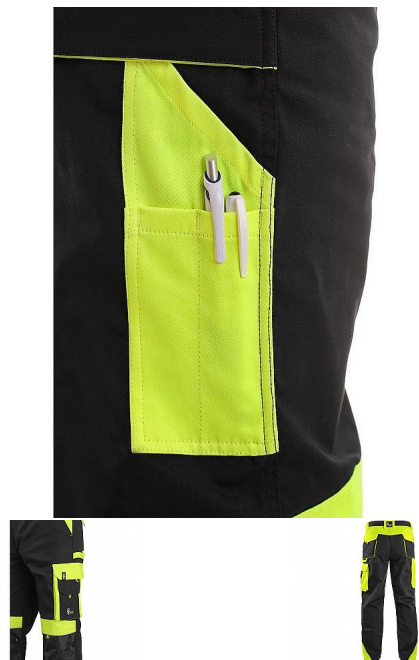

# Kalhoty do pasu CXS SIRIUS BRIGHTON, zimní, pánské, černo-žluté 60-62

» ODEVY » MONTÉRKOVÉ ODEVY » Kalhoty

## Popis

Pánské montérkové kalhoty zateplené flanelem, pas s poutky na opasek a gumou v bocích, přední klínové kapsy, multifunkční kapsy na obou stranách, kolena zesílena materiálem 600D polyesterem s možností vložení kolenních výztuh, dvě zadní kapsy s klopami, reflexní doplňky. Doporučené použití: stavebnictví, strojírenství, lehký průmysl, práce na silnici, odtahové služby, automobilový průmysl, logistika, skladová manipulace, spedice, autoservisy, údržba, montáže, zemědělství, zahrada, hobby.

## Parametry zboží

Rozdělení

Páni

Zimní

ANO

Výrobce

Canis

Barva