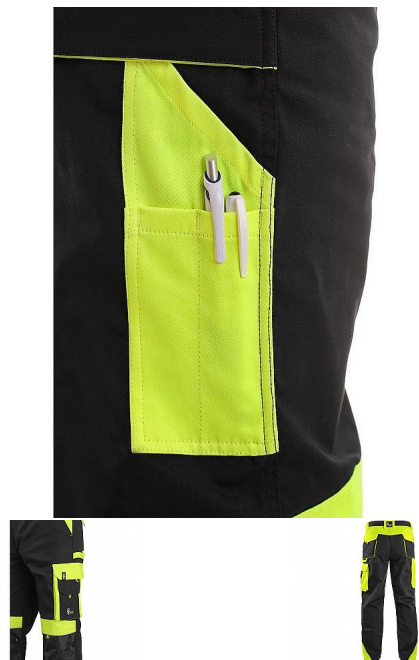

# Kalhoty do pasu CXS SIRIUS BRIGHTON, zimní, pánské, černo-žluté 56-58

» ODEVY » MONTÉRKOVÉ ODEVY » Kalhoty

## Popis

Pánské montérkové kalhoty zateplené flanelem, pas s poutky na opasek a gumou v bocích, přední klínové kapsy, multifunkční kapsy na obou stranách, kolena zesílena materiálem 600D polyesterem s možností vložení kolenních výztuh, dvě zadní kapsy s klopami, reflexní doplňky. Doporučené použití: stavebnictví, strojírenství, lehký průmysl, práce na silnici, odtahové služby, automobilový průmysl, logistika, skladová manipulace, spedice, autoservisy, údržba, montáže, zemědělství, zahrada, hobby.

## Parametry zboží

Rozdělení

Páni

Zimní

ANO

Výrobce

Canis

Barva