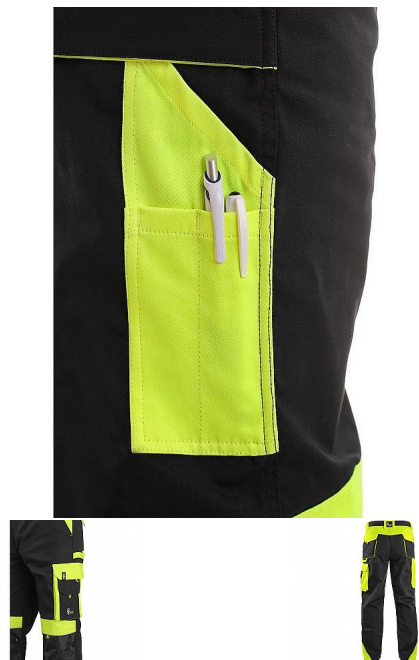

Kalhoty do pasu CXS SIRIUS BRIGHTON, zimní, pánské, černo-žluté 56-58

» ODEVY » MONTÉRKOVÉ ODEVY » Kalhoty

Popis

Pánské montérkové kalhoty zateplené flanelem, pas s poutky na opasek a gumou v bocích, přední klínové kapsy, multifunkční kapsy na obou stranách, kolena zesílena materiálem 600D polyesterem s možností vložení kolenních výztuh, dvě zadní kapsy s klopami, reflexní doplňky. Doporučené použití: stavebnictví, strojírenství, lehký průmysl, práce na silnici, odtahové služby, automobilový průmysl, logistika, skladová manipulace, spedice, autoservisy, údržba, montáže, zemědělství, zahrada, hobby.

Parametry zboží

Rozdělení

Páni

Zimní

ANO

Výrobce

Canis

Barva