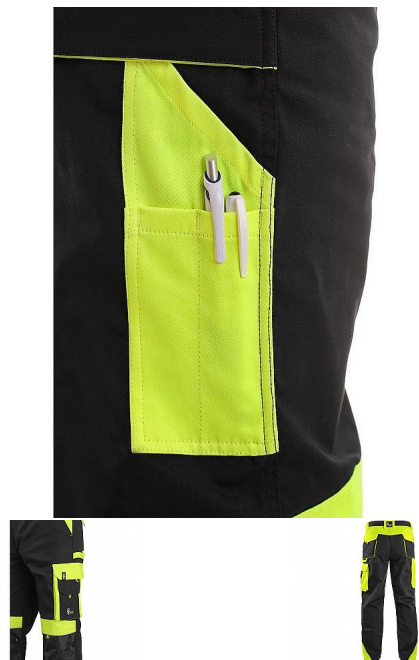

Kalhoty do pasu CXS SIRIUS BRIGHTON, zimní, pánské, černo-žluté 52-54

» ODEVY » MONTÉRKOVÉ ODEVY » Kalhoty

Popis

Pánské montérkové kalhoty zateplené flanelem, pas s poutky na opasek a gumou v bocích, přední klínové kapsy, multifunkční kapsy na obou stranách, kolena zesílena materiálem 600D polyesterem s možností vložení kolenních výztuh, dvě zadní kapsy s klopami, reflexní doplňky. Doporučené použití: stavebnictví, strojírenství, lehký průmysl, práce na silnici, odtahové služby, automobilový průmysl, logistika, skladová manipulace, spedice, autoservisy, údržba, montáže, zemědělství, zahrada, hobby.

Parametry zboží

Rozdělení

Páni

Zimní

ANO

Výrobce

Canis

Barva