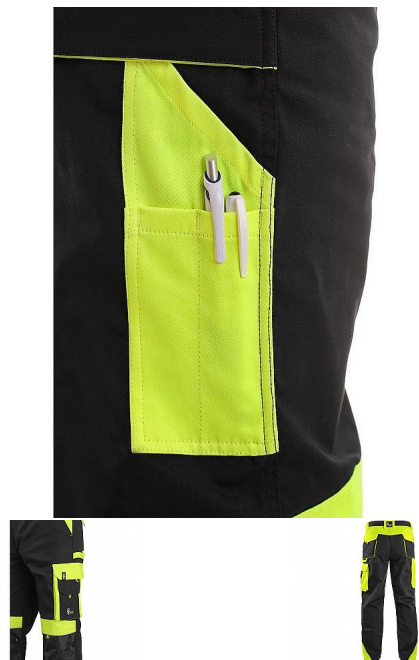

# Kalhoty do pasu CXS SIRIUS BRIGHTON, zimní, pánské, černo-žluté 52-54

» ODEVY » MONTÉRKOVÉ ODEVY » Kalhoty

## Popis

Pánské montérkové kalhoty zateplené flanelem, pas s poutky na opasek a gumou v bocích, přední klínové kapsy, multifunkční kapsy na obou stranách, kolena zesílena materiálem 600D polyesterem s možností vložení kolenních výztuh, dvě zadní kapsy s klopami, reflexní doplňky. Doporučené použití: stavebnictví, strojírenství, lehký průmysl, práce na silnici, odtahové služby, automobilový průmysl, logistika, skladová manipulace, spedice, autoservisy, údržba, montáže, zemědělství, zahrada, hobby.

## Parametry zboží

Rozdělení

Páni

Zimní

ANO

Výrobce

Canis

Barva