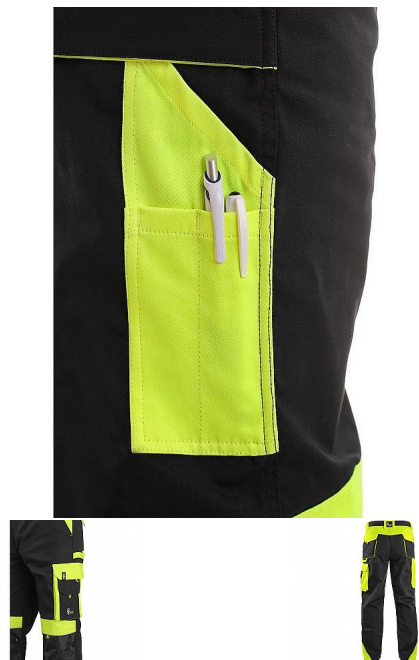

Kalhoty do pasu CXS SIRIUS BRIGHTON, zimní, pánské, černo-žluté 48-50

» ODEVY » MONTÉRKOVÉ ODEVY » Kalhoty

Popis

Pánské montérkové kalhoty zateplené flanelem, pas s poutky na opasek a gumou v bocích, přední klínové kapsy, multifunkční kapsy na obou stranách, kolena zesílena materiálem 600D polyesterem s možností vložení kolenních výztuh, dvě zadní kapsy s klopami, reflexní doplňky. Doporučené použití: stavebnictví, strojírenství, lehký průmysl, práce na silnici, odtahové služby, automobilový průmysl, logistika, skladová manipulace, spedice, autoservisy, údržba, montáže, zemědělství, zahrada, hobby.

Parametry zboží

Rozdělení

Páni

Zimní

ANO

Výrobce

Canis

Barva