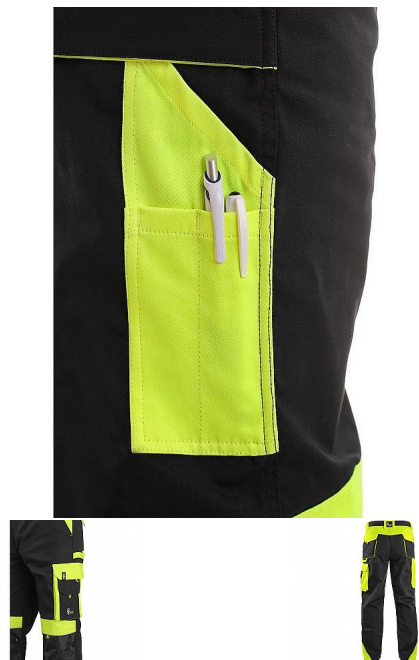

Kalhoty do pasu CXS SIRIUS BRIGHTON, zimní, pánské, černo-žluté 44-46

» ODEVY » MONTÉRKOVÉ ODEVY » Kalhoty

Popis

Pánské montérkové kalhoty zateplené flanelem, pas s poutky na opasek a gumou v bocích, přední klínové kapsy, multifunkční kapsy na obou stranách, kolena zesílena materiálem 600D polyesterem s možností vložení kolenních výztuh, dvě zadní kapsy s klopami, reflexní doplňky. Doporučené použití: stavebnictví, strojírenství, lehký průmysl, práce na silnici, odtahové služby, automobilový průmysl, logistika, skladová manipulace, spedice, autoservisy, údržba, montáže, zemědělství, zahrada, hobby.

Parametry zboží

Rozdělení

Páni

Zimní

ANO

Výrobce

Canis

Barva