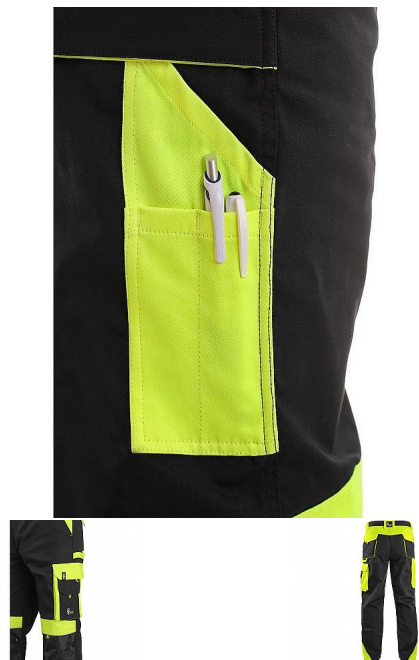

# Kalhoty do pasu CXS SIRIUS BRIGHTON, zimní, pánské, černo-žluté 44-46

» ODEVY » MONTÉRKOVÉ ODEVY » Kalhoty

## Popis

Pánské montérkové kalhoty zateplené flanelem, pas s poutky na opasek a gumou v bocích, přední klínové kapsy, multifunkční kapsy na obou stranách, kolena zesílena materiálem 600D polyesterem s možností vložení kolenních výztuh, dvě zadní kapsy s klopami, reflexní doplňky. Doporučené použití: stavebnictví, strojírenství, lehký průmysl, práce na silnici, odtahové služby, automobilový průmysl, logistika, skladová manipulace, spedice, autoservisy, údržba, montáže, zemědělství, zahrada, hobby.

## Parametry zboží

Rozdělení

Páni

Zimní

ANO

Výrobce

Canis

Barva